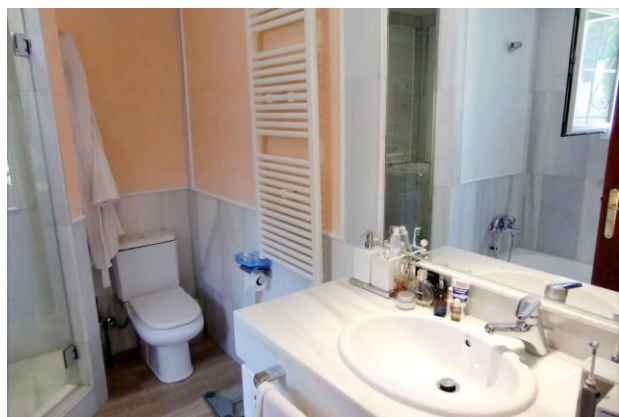

Ref. 1490-13